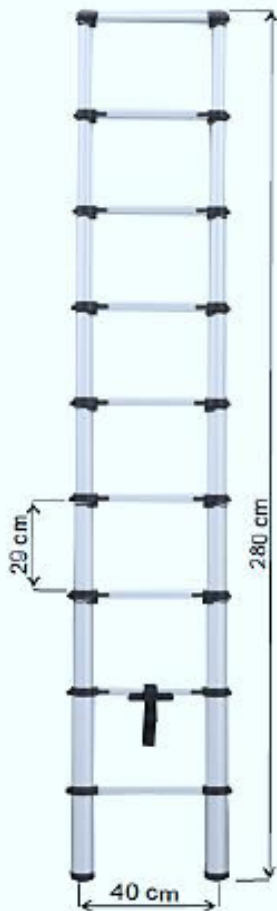

# SINGLE TELESCOPIC LADDER

Ref.: DS 221 09

Closed: 88 cm  
 Extended: 280 cm  
 Width: 49 cm  
 Weight: 8 kg

Ref.: DS 221 09

Ref.: DS 221 13

Closed: 102 cm  
 Extended: 380 cm  
 Width: 49 cm  
 Weight: 13 kg

Ref.: DS 221 13